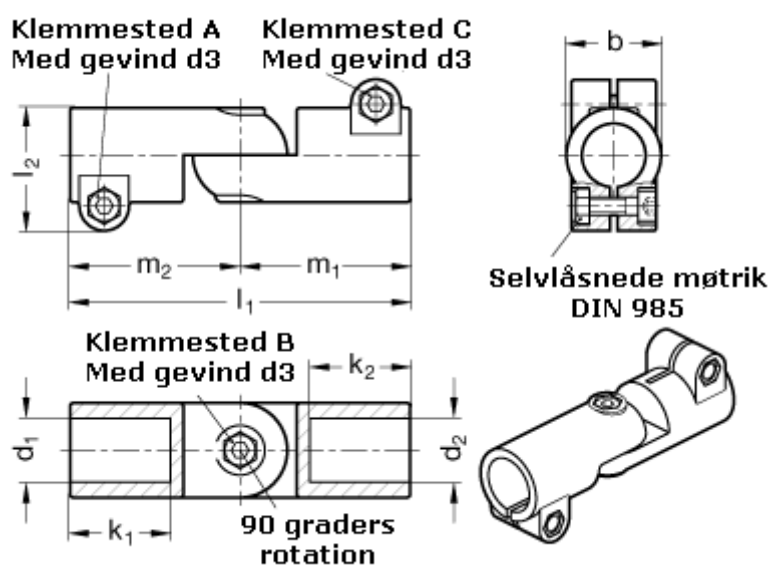

Varenummer: 20286B45B48S2SW
Beskrivelse: E+G laskeforbindelse
GN286-B45-B48-S-2-SW

Mål

b = 65	m1 = 115
d1 = B45	m2 = 115
d2 = B48	
d3 = M10	
k1 = 74.0	
k2 = 74.0	
l1 = 230	
l2 = 77.5	